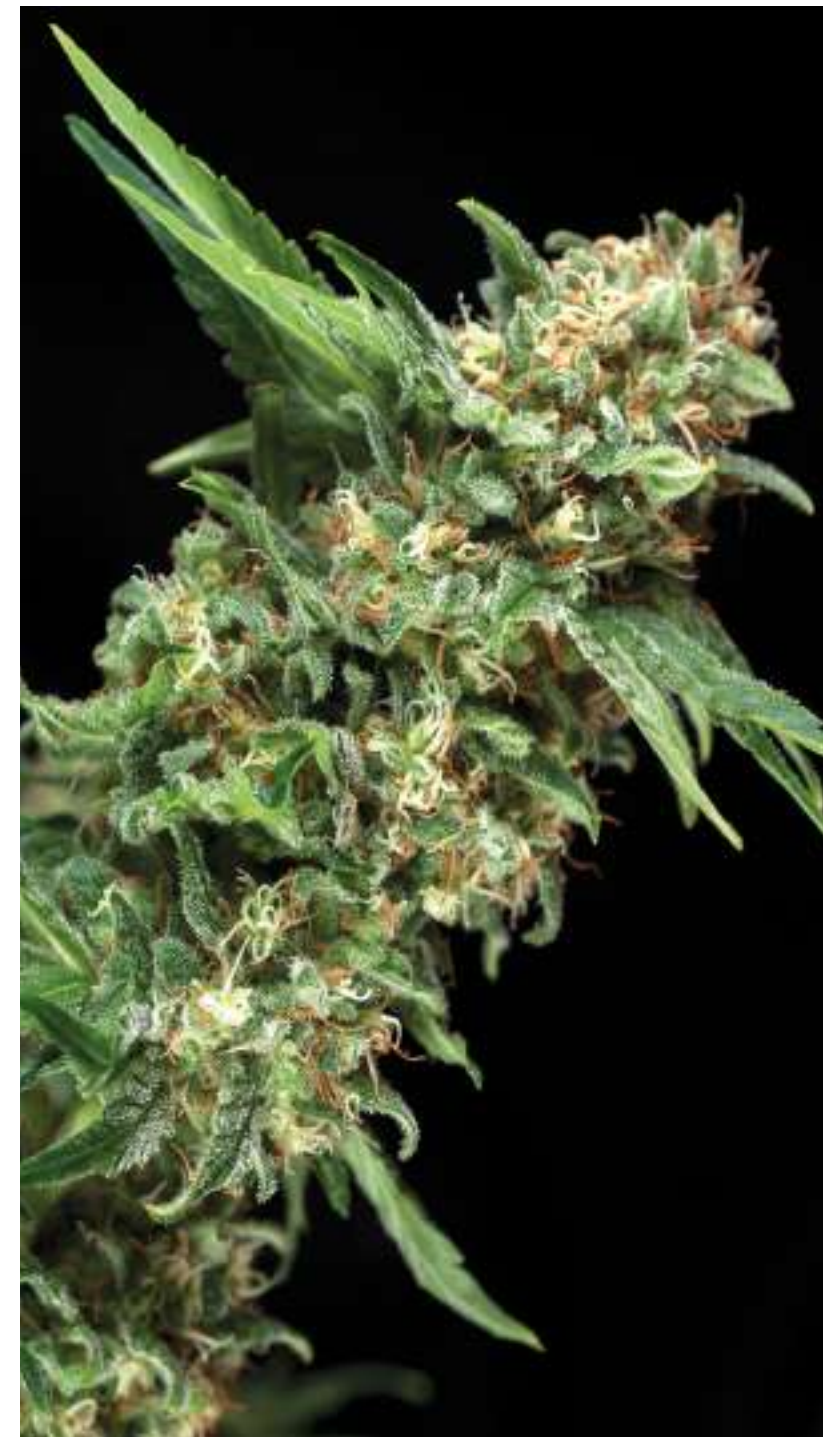

INDOOR: 50-55 dní +450g*
OUT: 50-70 dní 50-220 g/r.

1ks.	6€
3ks.	15€
5ks.	25€
50ks.	200€
100ks.	320€

ANESTHESIA

FEMINIZED VERSION

INDICA 90%

Anesthesia je výjimečným křížencem Northern Lights a Black Domina. Tyto dvě odrůdy byly pečlivě vybrány, aby bylo dosaženo této impozantní kombinace. Má všechny charakteristiky, které by správná Indica měla mít - rychlou dobu květenství a velkou výtěžnost. Je to mohutná a silná rostlina s delšími hustými palicemi plnými krystalů tmavě zelené barvy. Anesthesia má sladkou chuť s lehkým kyselejším dotykem na konci a je charakteristická svojí silnou a výraznou vůní. Efekt, který vyvolává, je velmi příjemný a relaxační - velmi fyzický.