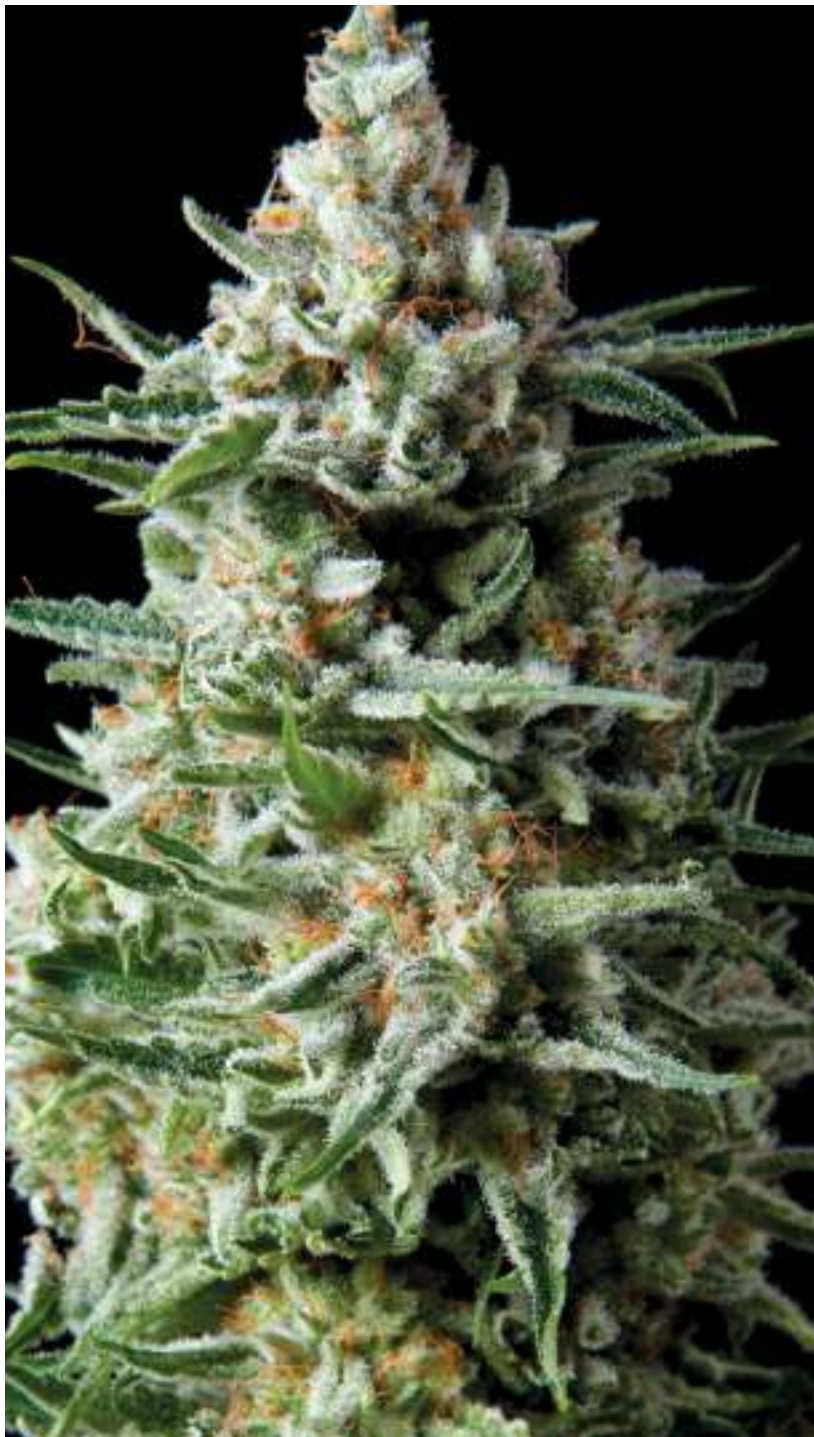

INDOOR: 50-55 dní +450g*
OUT: 50-70 dní 50-220 g/r.

1ks.	6€
3ks.	15€
5ks.	25€
50ks.	200€
100ks.	320€

ANESTHESIA

FEMINIZED VERSION

INDICA 90%

Anesthesia je výjimečným křížencem Northern Lights a Black Domina. Tyto dvě odrůdy byly pečlivě vybrány, aby bylo dosaženo této impozantní kombinace. Má všechny charakteristiky, které by správná Indica měla mít - rychlou dobu květenství a velkou výtěžnost. Je to mohutná a silná rostlina s delšími hustými palicemi plnými krystalů tmavě zelené barvy. Anesthesia má sladkou chuť s lehkým kyselejším dotykem na konci a je charakteristická svojí silnou a výraznou vůní. Efekt, který vyvolává, je velmi příjemný a relaxační - velmi fyzický.