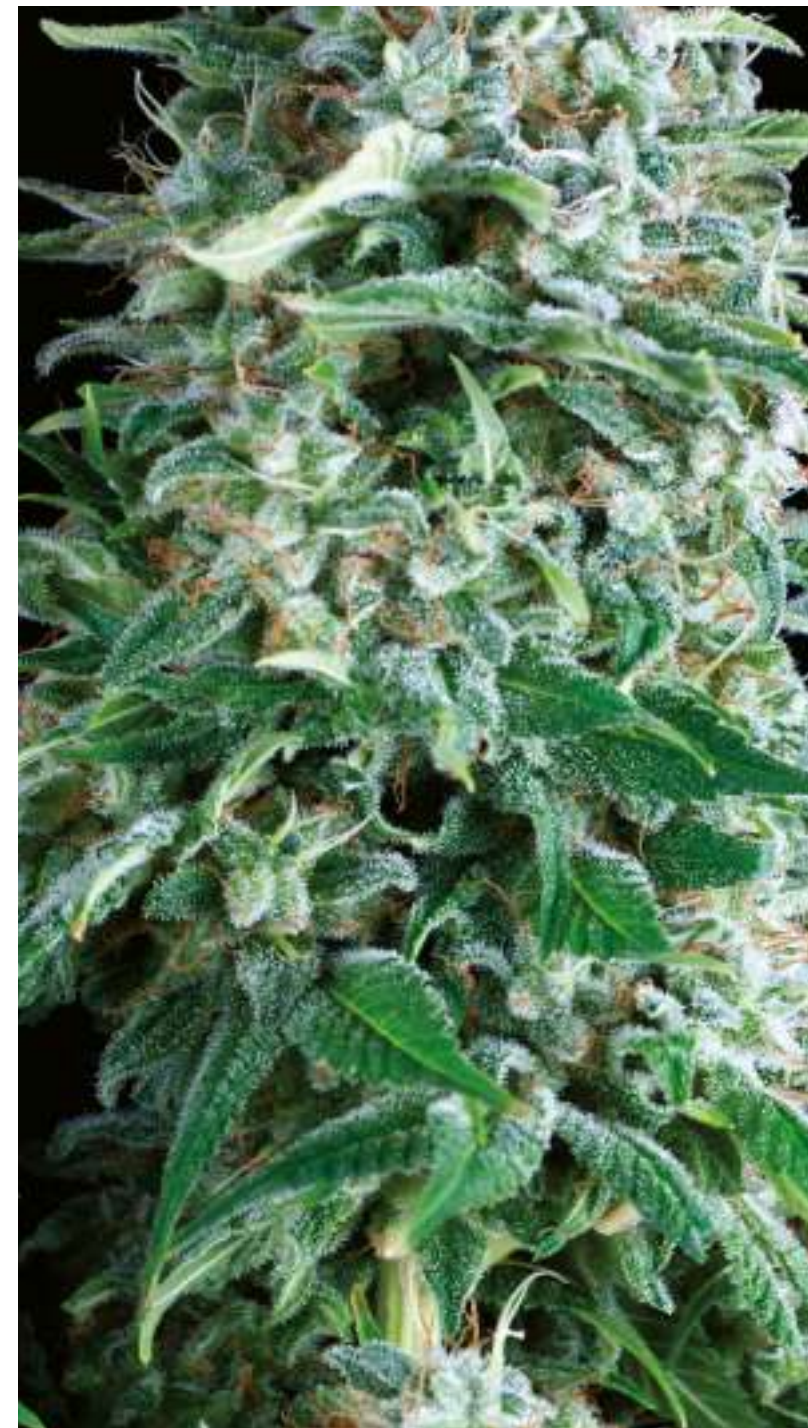

INDOOR: 65 dní +400g*
OUT: 50-70 dní 50-220 g/r.

1 ks.	6€
3 ks.	15€
5 ks.	25€
50 ks.	200€
100 ks.	320€

WHITE WIDOW

FEMINIZED VERSION

INDICA 50%

AUTO VERSION

White Widow (BÍLÁ VDOVA) je jednou z nejznámějších odrůd na světě. Stejně jako Northern Lights, je i White Widow nejpoužívanější odrůdou, která se využívá ke křížení, a to vždy se zárukou výborné kvality. White Widow nikdy nevyjde z módy, protože se jen těžko zlepšuje něco, co je samo o sobě výborné. Je to velmi produktivní odrůda s velkými mohutnými palicemi. Při pěstování se neobjevují problémy a velmi snadno se přizpůsobí okolním podmínkám, klimatu a nadmořské výšce. White Widow má velmi snadno identifikovatelnou chuť a vůni.